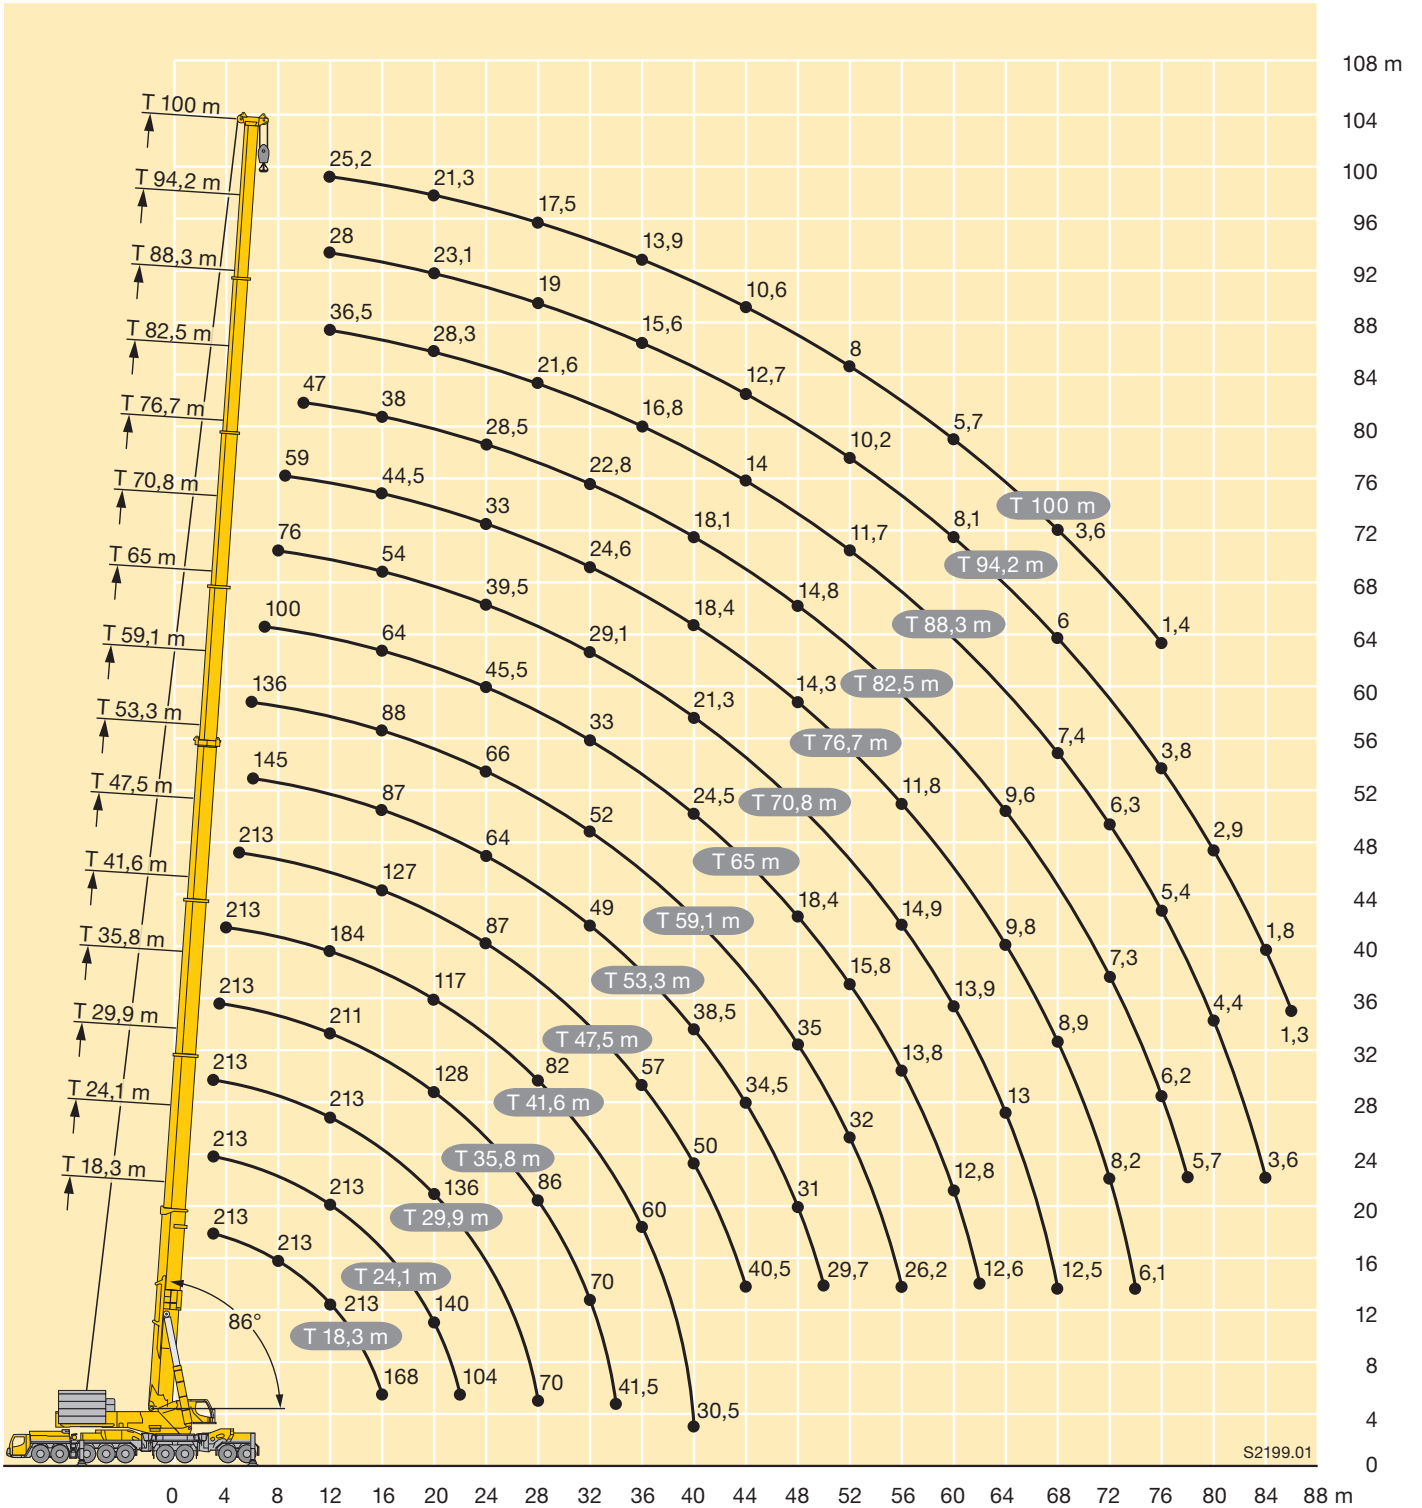

Traglasten

Lifting capacities

Forces de levage • Portate

Tablas de carga • Грузоподъемность

T7

	18,3 m	24,1 m	29,9 m	35,8 m	41,6 m	47,5 m	53,3 m	59,1 m	65 m	70,8 m	76,7 m	82,5 m	88,3 m	94,2 m	100 m	
3	213	213	213													3
3,5	213	213	213	213												3,5
4	213	213	213	213	213											4
4,5	213	213	213	213	213											4,5
5	213	213	213	213	213	213										5
6	213	213	213	213	213	213	145	136								6
7	213	213	213	213	213	207	136	130	100							7
8	213	213	213	213	213	194	128	123	95	76						8
9	213	213	213	213	213	183	121	118	90	72	59					9
10	213	213	213	213	210	173	115	112	86	69	57	47				10
12	213	213	213	211	184	155	105	103	77	63	52	44	36,5	28	25,2	12
14	205	205	196	182	164	139	95	95	71	58	48,5	41	34,5	26,6	24,2	14
16	168	181	173	161	145	127	87	88	64	54	44,5	38	32,5	25,4	23,2	16
18		160	152	142	131	114	81	82	58	49,5	41,5	35,5	30	24,2	22,2	18
20		140	136	128	117	105	74	76	54	45,5	38,5	33	28,3	23,1	21,3	20
22		104	121	114	107	96	69	71	50	42,5	35,5	31	26,6	22,1	20,4	22
24			108	104	98	87	64	66	45,5	39,5	33	28,5	24,9	21,1	19,5	24
26			97	95	89	81	59	63	41,5	36,5	31	27	23,1	20,1	18,5	26
28			70	86	82	75	55	59	39	33,5	28,8	25,6	21,6	19	17,5	28
30				78	76	69	52	55	36	31,5	26,6	24,2	20,3	18,1	16,6	30
32				70	70	65	49	52	33	29,1	24,6	22,8	19	17,3	15,6	32
34				41,5	65	61	45,5	50	30,5	26,8	23,1	21,4	17,7	16,5	14,8	34
36					60	57	43,5	47	28,5	24,6	21,5	20,3	16,8	15,6	13,9	36
38					52	53	41	44,5	26,5	22,8	20	19,2	16	14,8	13,1	38
40					30,5	50	38,5	42,5	24,5	21,3	18,4	18,1	15,3	14	12,2	40
42						47	36,5	40,5	22,6	20,3	17,1	17	14,6	13,3	11,4	42
44						40,5	34,5	38,5	21,2	19,3	16,1	16,1	14	12,7	10,6	44
46							33	36,5	19,8	18,3	15,2	15,5	13,3	12,1	9,9	46
48							31	35	18,4	17,6	14,3	14,8	12,7	11,5	9,3	48
50							29,7	33,5	17	16,9	13,6	14,2	12,2	10,8	8,6	50
52								32	15,8	16,2	13	13,6	11,7	10,2	8	52
54								30,5	14,7	15,5	12,4	12,9	11,2	9,7	7,3	54
56								26,2	13,8	14,9	11,8	12,3	10,7	9,2	6,7	56
58									13,3	14,4	11,2	11,6	10,2	8,6	6,2	58
60									12,8	13,9	10,6	10,9	9,6	8,1	5,7	60
62									12,6	13,4	10,2	10,3	9,1	7,6	5,2	62
64										13	9,8	9,6	8,5	7	4,7	64
66										12,6	9,3	9	8	6,5	4,2	66
68										12,5	8,9	8,4	7,4	6	3,6	68
70											8,5	7,8	6,9	5,4	3	70
72											8,2	7,3	6,3	4,9	2,5	72
74											6,1	6,7	5,8	4,4	1,9	74
76												6,2	5,4	3,8	1,4	76
78												5,7	4,9	3,4		78
80													4,4	2,9		80
82													4	2,3		82
84													3,6	1,8		84
86														1,3		86

TAB 1780121