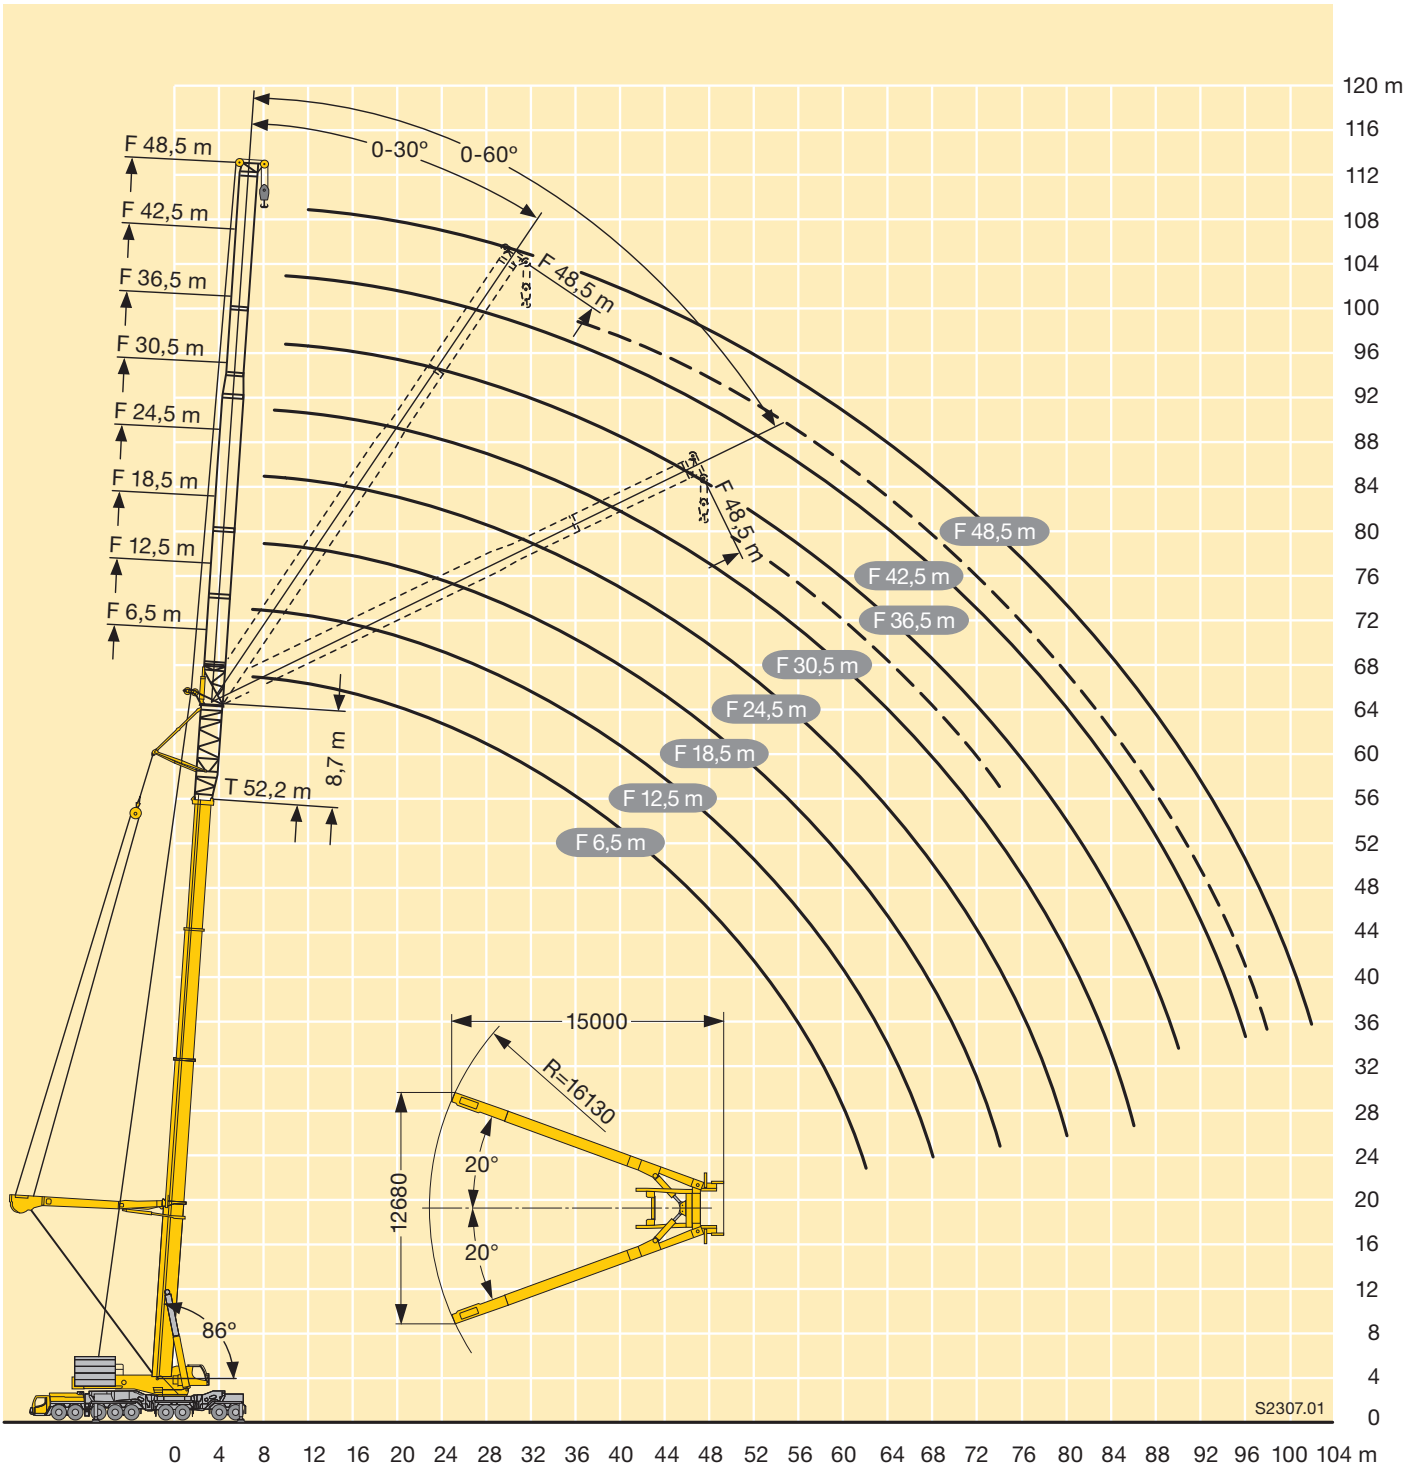

m	34,7 + 8,7 m*			40,6 + 8,7 m*			46,4 + 8,7 m*			52,2 + 8,7 m*			34,7 + 8,7 m*			40,6 + 8,7 m*			46,4 + 8,7 m*			52,2 + 8,7 m*			m
	42,5 m												48,5 m												
	0°	30°	60°	0°	30°	60°	0°	30°	60°	0°	30°	60°	0°	30°	60°	0°	30°	60°	0°	30°	60°	0°	30°	60°	
9	40,5			40			38			37,5			33			33			32			30			9
10	39			38,5			36			35,5			31			31			30,5			28,5			10
12	36,5			36			34			33,5			28,9			29,1			28,8			27,1			12
14	34,5			34			32			32			27,3			27,6			27,4			24,5			14
16	32,5			32,5			30,5			30,5			25,6			26			26			23,4			16
18	30,5			30,5			28,9			28,8			24,2			24,6			24,5			22,4			18
20	28,8			28,9			27,6			27,6			23			23,4			23,4			21,4			20
22	27,2			27,5			26,3			26,4			21,7			22,3			22,4			20,4			22
24	25,7			26			24,9			25,2			20,5			21,1			21,3			19,4			24
26	24,6			24,8			23,9			24			19,6			20,1			20,2			18,7			26
28	23,4			23,7			23			23,1			18,7			19,3			19,4			17,8			28
30	22,3	15,5		22,7			22	15		22,2	15		17,7			18,4			18,6			16,6	11		30
32	21,1	14,9		21,6	15		21,1	14,5		21,4	14,5		16,8	11,9		17,6			17,8			15,9	11,1		32
34	20,1	14,4		20,6	14,5		20,1	14,1		20,5	14,2		15,9	11,4		16,7	11,5		17,1	11,4		15,9	11,1	11,3	34
36	19,3	13,9		19,7	14		19,2	13,7		19,6	13,8		15,3	11		16,7	11,5		17,1	11,4		15,9	11,1	11,3	36
38	18,5	13,4		18,9	13,5		18,6	13,3		18,8	13,4		14,6	10,6		15,2	10,7		15,5	10,7		14,4	10,1	11,3	38
40	17,7	12,9		18,2	13,1		18,2	13		18,2	13		14	10,2		14,6	10,3		15,5	10,7		14,4	10,1	11,3	40
42	16,9	12,6		17,5	12,7		17,9	12,9		17,9	12,9		14	10,2		14,6	10,3		15,5	10,7		14,4	10,1	11,3	42
44	16,2	12,2	5,8	16,8	12,4	5,9	17,2	12,5	5,9	17,6	12,7	5,9	13,4	9,8		14	10		14,4	10,1		14,4	10,1	11,3	44
46	15,6	11,8	5,7	16	12	5,7	16,6	12,2	5,7	17	12,4	5,8	12,7	9,5		13,4	9,6		13,9	9,8		14,2	9,8	11,3	46
48	15,1	11,5	5,5	15,5	11,7	5,6	15,9	11,9	5,6	16,4	12	5,6	12,2	9,2		12,8	9,3		13,4	9,5		14,2	9,8	11,3	48
50	14,5	11,1	5,4	15	11,4	5,5	15,3	11,5	5,5	15,8	11,7	5,5	11,8	8,9	3,1	12,3	9,1	3,2	12,8	9,2	3,2	13,2	9,3	3,2	50
52	14	10,8	5,3	14,5	11,1	5,3	14,9	11,3	5,4	15,2	11,4	5,4	11,3	8,6	3	11,8	8,8	3,1	12,3	8,9	3,1	12,7	9	3,1	52
54	13,4	10,5	5,2	14	10,8	5,3	14,4	11	5,3	14,7	11,2	5,3	10,9	8,3	2,9	11,4	8,5	3	11,8	8,7	3	12,2	8,8	3,1	54
56	12,9	10,3	5,1	13,5	10,5	5,2	13,9	10,7	5,2	14,3	10,9	5,3	10,4	8,1	2,8	11	8,3	2,9	11,5	8,4	3	11,7	8,5	3	56
58	12,5	10	5	13	10,3	5,1	13,5	10,5	5,1	13,9	10,7	5,2	10	7,8	2,8	10,6	8	2,8	11,1	8,2	2,9	11,4	8,3	3	58
60	12	9,8	5	12,5	10,1	5	13	10,3	5,1	13,5	10,4	5,1	9,6	7,6	2,7	10,1	7,8	2,8	10,7	8	2,8	11	8,1	2,9	60
62	11,6	9,6		12,2	9,8	5	12,5	10,1	5	13	10,2	5,1	9,2	7,4	2,7	9,7	7,6	2,7	10,3	7,7	2,8	10,7	7,9	2,9	62
64	11,2	9,4		11,8	9,6		12,2	9,8	5	12,6	10	5	8,9	7,2	2,7	9,4	7,4	2,7	9,9	7,5	2,8	10,3	7,7	2,8	64
66	10,8	9,3		11,4	9,5		11,9	9,6		12,2	9,8	5	8,6	7	2,6	9,1	7,2	2,7	9,5	7,4	2,8	9,9	7,5	2,8	66
68	10,4	9,1		11	9,3		11,5	9,5		11,9	9,7	4,9	8,3	6,8		8,8	7	2,7	9,2	7,2	2,7	9,6	7,3	2,8	68
70	10,1	9		10,7	9,1		11,2	9,3		11,6	9,5		8	6,7		8,5	6,8		8,9	7	2,7	9,2	7,2	2,8	70
72	9,8	8,9		10,3	9		10,9	9,2		11,3	9,3		7,6	6,5		8,2	6,7		8,7	6,8		9	7	2,8	72
74	9,5	8,8		10	8,9		10,5	9		11	9,2		7,4	6,4		7,9	6,6		8,4	6,7		8,7	6,9	2,8	74
76	9,2	8,8		9,8	8,8		10,2	8,9		10,7	9,1		7,2	6,3		7,6	6,4		8,1	6,6		8,5	6,7		76
78	8,9			9,5	8,7		10	8,8		10,4	8,9		6,9	6,2		7,4	6,3		7,8	6,5		8,2	6,6		78
80	8,7			9,2	8,7		9,7	8,7		10,1	8,8		6,7	6,1		7,1	6,2		7,5	6,3		8	6,5		80
82	8,6			9	8,7		9,5	8,6		9,8	8,7		6,4	6,1		6,9	6,2		7,3	6,2		7,7	6,4		82
84				8,7			9,2	8,6		9,6	8,7		6,2			6,7	6,1		7,1	6,2		7,5	6,3		84

* T3-Adapter 2,2 m + 0,5 m T3-Kopf · T3-adapter 2,2 m + 0,5 m T3-head · T3-pièce d'adaptateur 2,2 m + 0,5 m T3-tête
T3-adattatore 2,2 m + 0,5 m T3-testa braccio · T3-adaptador 2,2 m + 0,5 m T3-cabezal · T3-адаптер 2,2 м + 0,5 м T3-головная часть

Hubhöhen

Lifting heights

Hauteurs de levage • Altezze di sollevamento
Alturas de elevación • Высота подъема

T3YVEF/ T3YVENZF