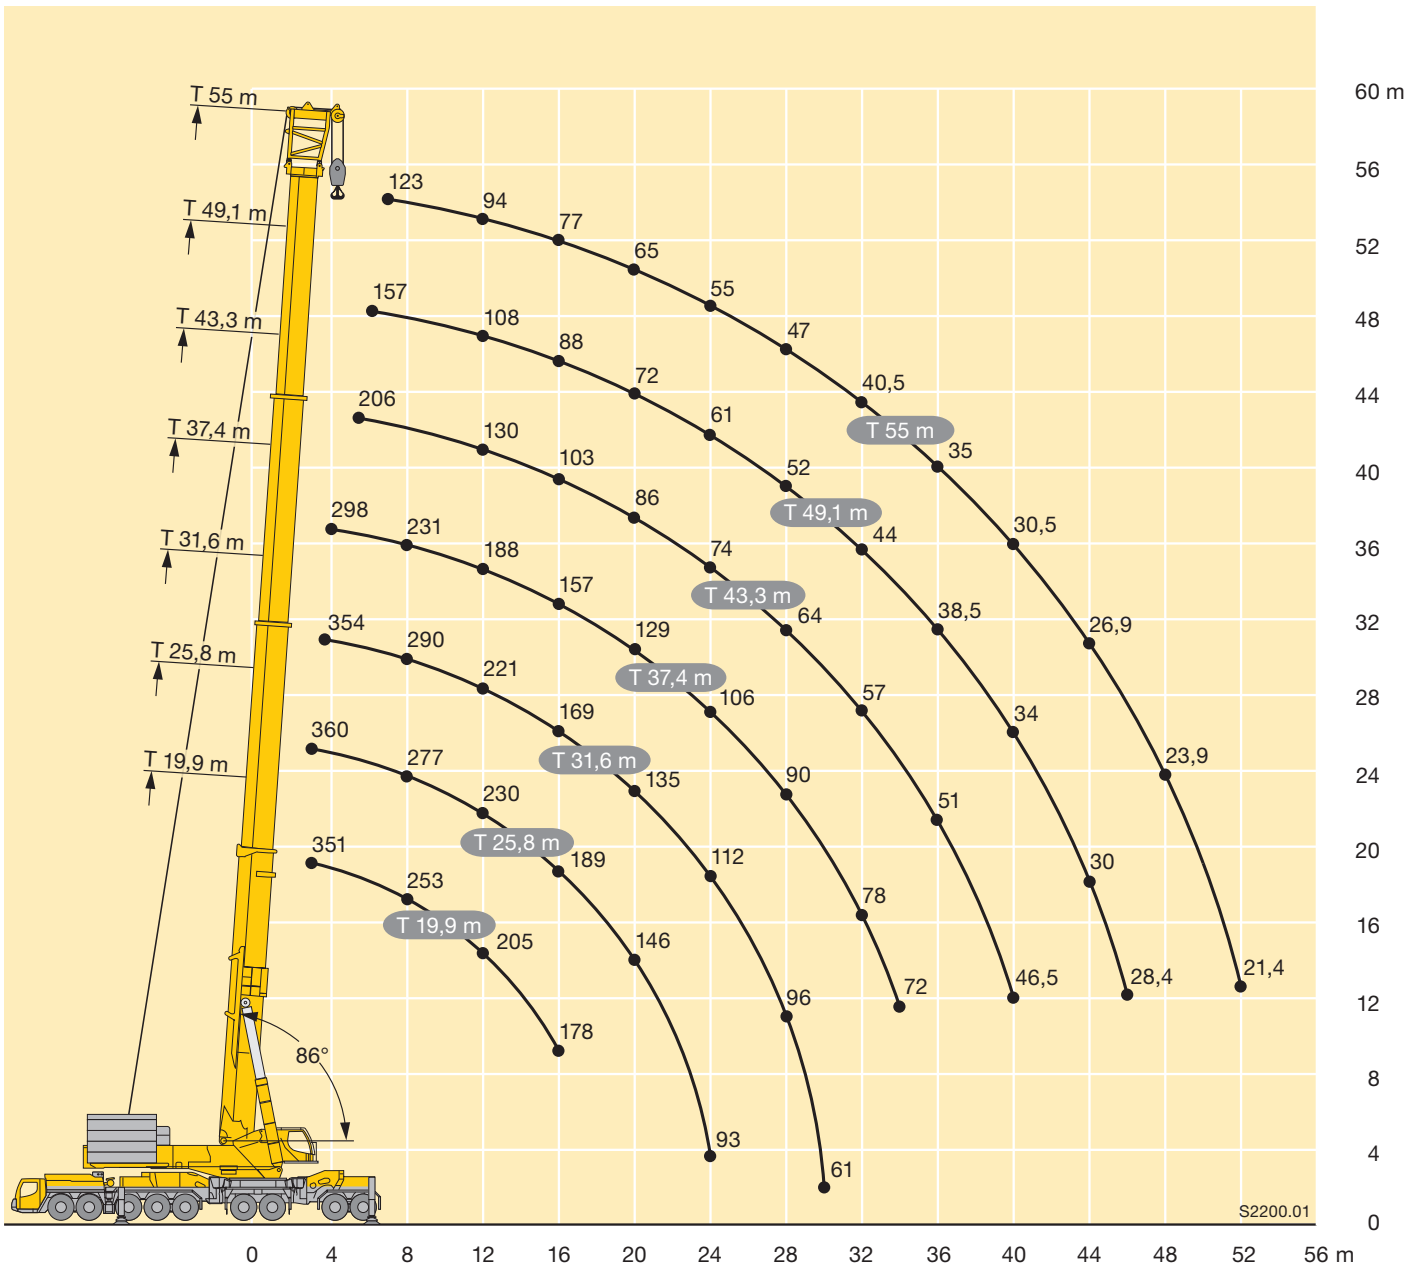

TAB 1781729

Hubhöhen

Lifting heights

Hauteurs de levage • Altezze di sollevamento

Alturas de elevación • Высота подъема

T3

m	17,2 m + 4,2 m*																		m		
	18 m ¹⁾			24 m			30 m			36 m			42 m			48 m					
	86°	76°	66°	86°	76°	66°	86°	76°	66°	86°	76°	66°	86°	76°	66°	86°	76°	66°			
9	192																			9	
10	177			173																	10
12	156			150				144													12
14	144			134				128				121									14
16	141	130		123				116				111			100						16
18	141	116		117	118			107				101			93			85			18
20		111		115	104			101	104			94			88			80			20
22		111	100	115	96			97	94			88	94		83			76			22
24			92	115	92	95		95	86			84	85		78			72			24
26			92		91	84	95	81				81	78		76	74		69			26
28					91	78	95	77	78			80	73		73	69		66	67		28
30						75	95	76	71			80	69		72	65		64	62		30
32								76	66			80	66	67	71	62		62	59		32
34								76	64			80	65	62	71	60		61	56		34
36									64			80	65	58	71	58	56	61	53		36
38													65	55	71	58	52	60	51	52	38
40													65	54	71	58	50	60	50	48,5	40
42														54	62	58	48,5	60	49,5	45,5	42
44															54		58	48	49	43,5	44
46																	48	57	49	42	46
48																	48	52	49	41,5	48
50																	48		49	41	50
52																				41	52
54																				41	54
56																				41	56