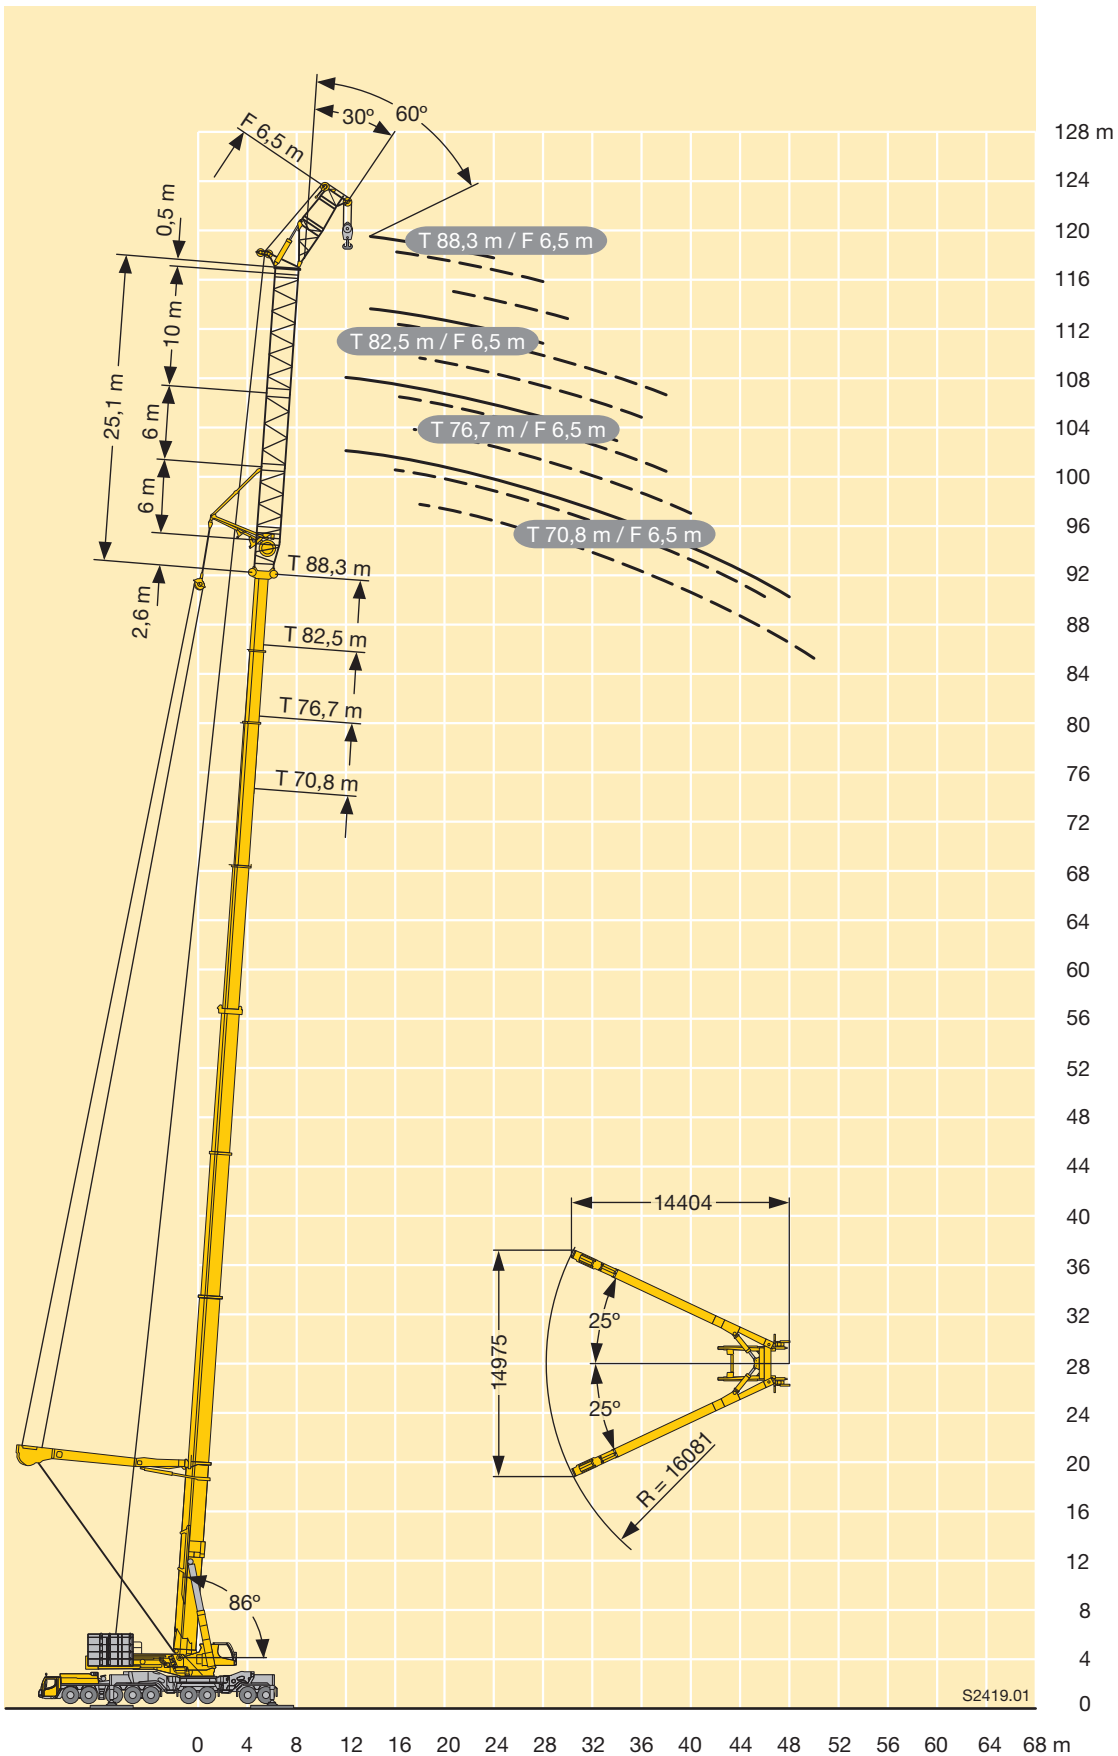

m	100 m T7			Y			6 m V			E			6 m V3			10 m V2			6,5 m F NZF			360°			202 t			EN			m
	47,5 + 25,1 m*			53,3 + 25,1 m*			59,1 + 25,1 m*			65 + 25,1 m*			70,8 + 25,1 m*			76,7 + 25,1 m*			82,5 + 25,1 m*			88,3 + 25,1 m*			m						
	6,5 m			6,5 m			6,5 m			6,5 m			6,5 m			6,5 m			6,5 m			6,5 m									
0°	30°	60°	0°	30°	60°	0°	30°	60°	0°	30°	60°	0°	30°	60°	0°	30°	60°	0°	30°	60°	0°	30°	60°	0°	30°	60°	0°	30°	60°		
9	109																													9	
10	105			103					102																					10	
12	98	82		97					97				96								85									12	
14	92	78	72	92	77				92	77			91	76							81				58			30,5		14	
16	87	74	69	87	74	69			87	74	68		87	73	68						76	72			46,5	67		23,9	57		16
18	82	70	66	82	71	66			83	71	66		83	71	66						72	70	65		37	63	64	18,3	57		18
20	77	67	64	78	68	64			79	68	64		80	68	64						68	67	63		28,3	60	61	13,5	50	55	20
22	74	64	61	74	65	61			75	65	62		76	66	62						64	63	62		21,2	57	58	7,4	38	52	22
24	70	62	59	71	62	59			72	63	60		72	63	60						67	64	60		14,7	54	55	2,4	25,7	50	24
26	67	59	57	68	60	57			69	61	58		68	61	58						64	62	59		8,9	48,5	52		15,9	41	26
28	63	57	55	65	58	56			66	59	56		65	59	57						28,2	54	54		4,7	37,5	50		6,2	26,8	28
30	61	55	53	62	56	54			63	57	55		61	57	55						18,2	51	52			22,7	44		15,5		30
32	59	53	52	60	54	52			61	55	53		58	55	54						10,7	47,5	49,5		10,7	34					32
34	56	51	50	58	52	51			59	53	52		55	54	52						5,3	36,5	47		8,7	23,8					34
36	54	49	48	56	50	49,5			56	51	50		52	52	51						49	49	49		25,4	45		6,6	12,8		36
38	52	47,5	46,5	54	49	48			52	50	49		48,5	49,5	49,5						43	46,5	46,5		14,4	42,5		3,8			38
40	49,5	46		51	47,5	46,5			48	48,5	48		44,5	47	48						36	44	44,5			24,6					40
42	48	44,5		47,5	46				44,5	46,5	46,5		41,5	43,5	44,5						29,4	35,5	42,5								42
44	46	43		44,5	44,5				41,5	43	44		38	40	41						22,6	25,6	39,5								44
46	43,5	42		41	42,5				38	40			35,5	37	38						15,8	15,8	36								46
48	40,5	40,5		38,5	39,5				35,5	37			32,5	34							9		33,5								48
50	38	39		35,5	37				33	34,5			29,4	31,5									30,5								50
52	35,5	36,5		33	34,5				30,5	31,5			24,6	29,1																	52
54	33	34		30,5	32				28,1	29,4			19,8	26,8																	54
56	30,5	31,5		28,5	29,6				26	27,1			15	24,6																	56
58	28,6	29,3		26,5	27,4				24	25,1			10,2	22,6																	58
60	26,5	27,2		24,5	25,4				22,1	23,1				18,5																	60
62	24,3	25		22,6	23,5				20,3	21,2				13,6																	62
64	22,2	22,8		20,5	21,4				18,5	19,5				8,7																	64
66	20,2	20,8		18,6	19,3				16,5	17,4																					66
68	18,4			16,8	17,4				14,7	15,5																					68
70	16,7			15	15,6				13	13,8																					70
72	13,6			13,4					11,4	12,1																					72
74	9,3			11,9					9,9	10,5																					74
76				10,5					8,5	9																					76
78				7,4					7,2																						78
80									5,9																						80
82									4,4																						82

* Adapter · adapter · pièce d'adaptateur · adattatore · adaptador · адаптер

TAB 1782250 / 1782267 / 1782359

Hubhöhen

Lifting heights

Hauteurs de levage • Altezze di sollevamento

Alturas de elevación • Высота подъема

T7YVEV3V2F/ T7YVEV3V2NZF